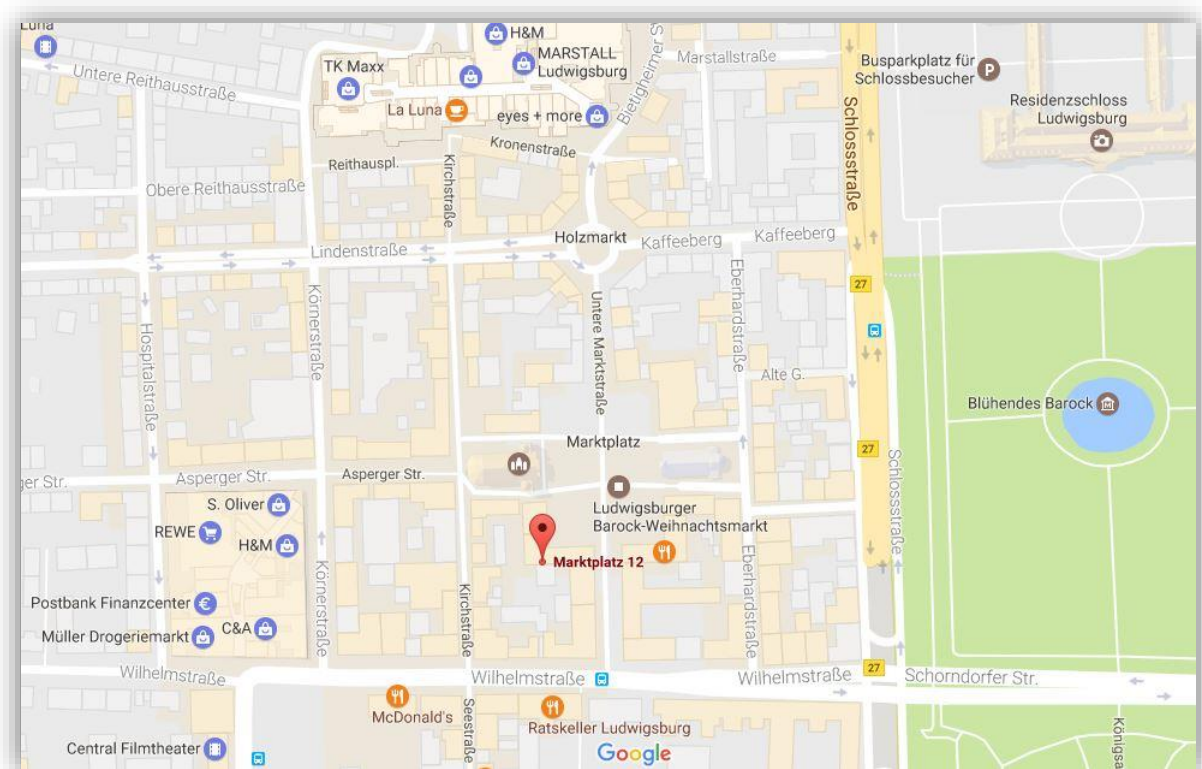

## Anfahrtsbeschreibung

Unsere Anwaltskanzlei liegt zentral in der Fußgängerzone von Ludwigsburg direkt am Marktplatz über der Pizzeria „Permesso“ im 1.OG.

Parkmöglichkeiten befinden sich in unmittelbarer Nähe, ich empfehle das Parkhaus in der Wilhelmsgalerie, die Rathausgarage oder das Parken auf dem Arsenalparkplatz.

Die Bushaltestellen Rathaus und Arsenalplatz sowie der S-Bahnhof Ludwigsburg sind innerhalb weniger Gehminuten erreichbar.

Am Marktplatz 12, 71634 Ludwigsburg

Telefon: 07141/99 02 904 Telefax: 07141/99 02 905